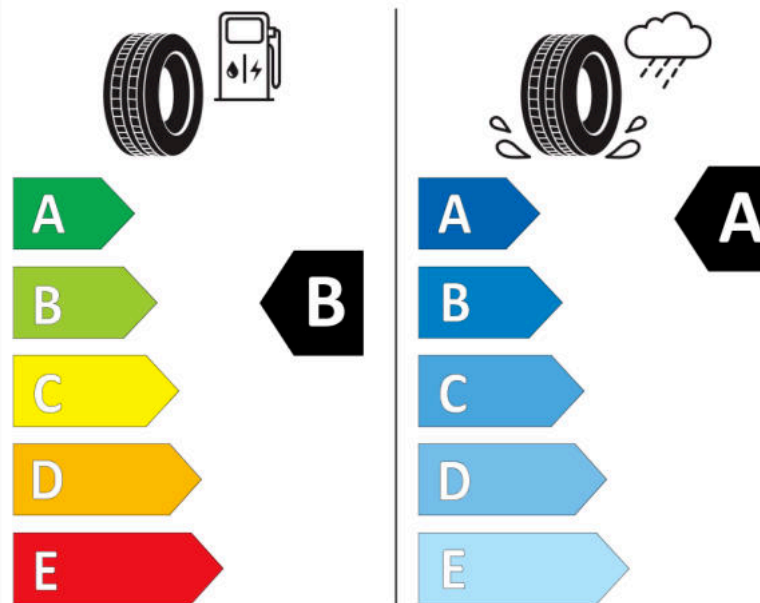

Δελτίο Πληροφοριών Προϊόντος

ΚΑΝΟΝΙΣΜΟΣ (ΕΕ) 2020/740

Μάρκα	MICHELIN
Εμπορική ονομασία	PILOT SPORT 4 SUV MO
Αναγνωριστικό μοντέλου	184505
Διάσταση	235/45R21
Δείκτης ικανότητας φόρτωσης	101
Σύμβολο κατηγορίας ταχύτητας	Y
Κατηγορία ως προς την εξοικονόμηση καυσίμου	B
Κατηγορία ως προς την πρόσφυση του ελαστικού σε υγρό οδόστρωμα	A
Κατηγορία εξωτερικού θορύβου κύλισης	B
Τιμή εξωτερικού θορύβου κύλισης	72 dB
Ελαστικό για χρήση σε συνθήκες έντονης χιονόπτωσης	Όχι
Ελαστικό πρόσφυσης στον πάγο	Όχι
Ημερομηνία έναρξης παραγωγής	40/17
Ημερομηνία λήξης παραγωγής	
Κατηγορία Φορτίου	XL
Επιπλέον πληροφορίες	235/45 R21 101Y XL TL PILOT SPORT 4 SUV MO MI

ENERG

MICHELIN

184505

235/45R21 101 Y

C1

2020/740